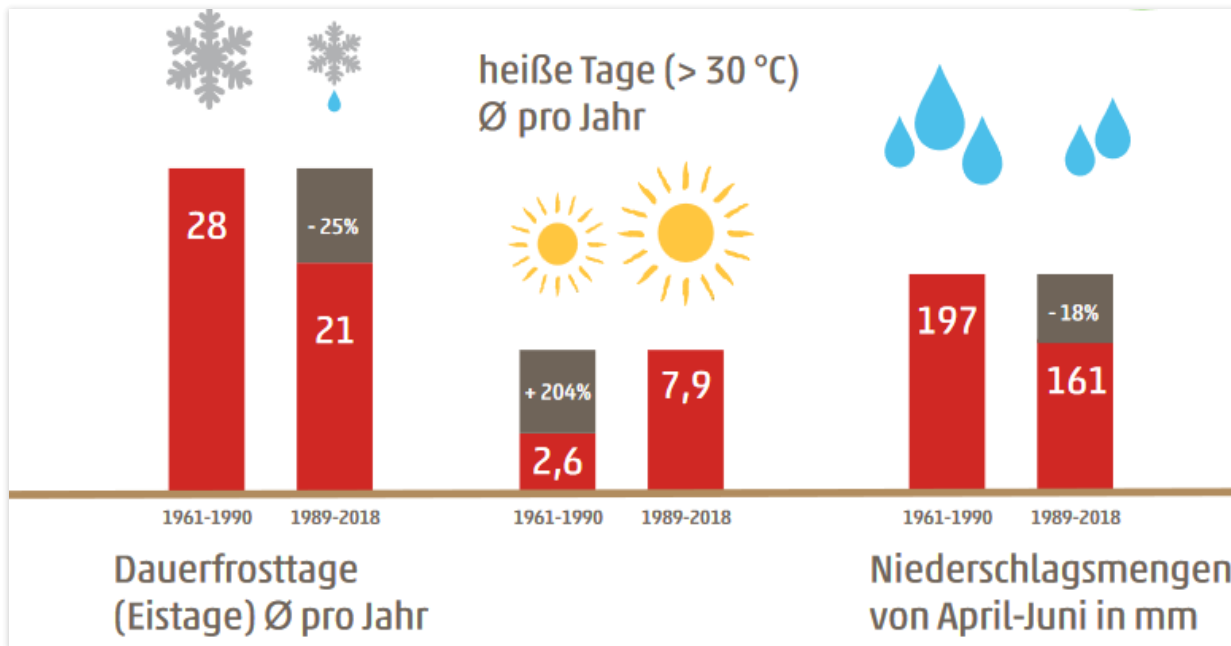

MÜHLHAUSEN
Mittelalterliche Reichsstadt

- ▶ Hoher Graben → Vandalismusprävention

Quelle: Stadt Mühlhausen

Resiliente Altstadt

MÜHLHAUSEN
Mittelalterliche Reichstadt

- Handlungsfeld: Nachhaltigkeit
- Quartier: Altstadt
- Meilenstein: C (Planung)

→ Umsetzung von Maßnahmen aus dem Teilkonzept Stadtgrün (i.A.)

Resiliente Altstadt

MÜHLHAUSEN
Mittelalterliche Reichstadt

Test- und Tauschläden „Frei.Handel“

MÜHLHAUSEN
Mittelalterliche Reichsstadt

- Handlungsfeld: Smarte Stadt
- Quartier: Altstadt
- Meilenstein: E (Abschluss)