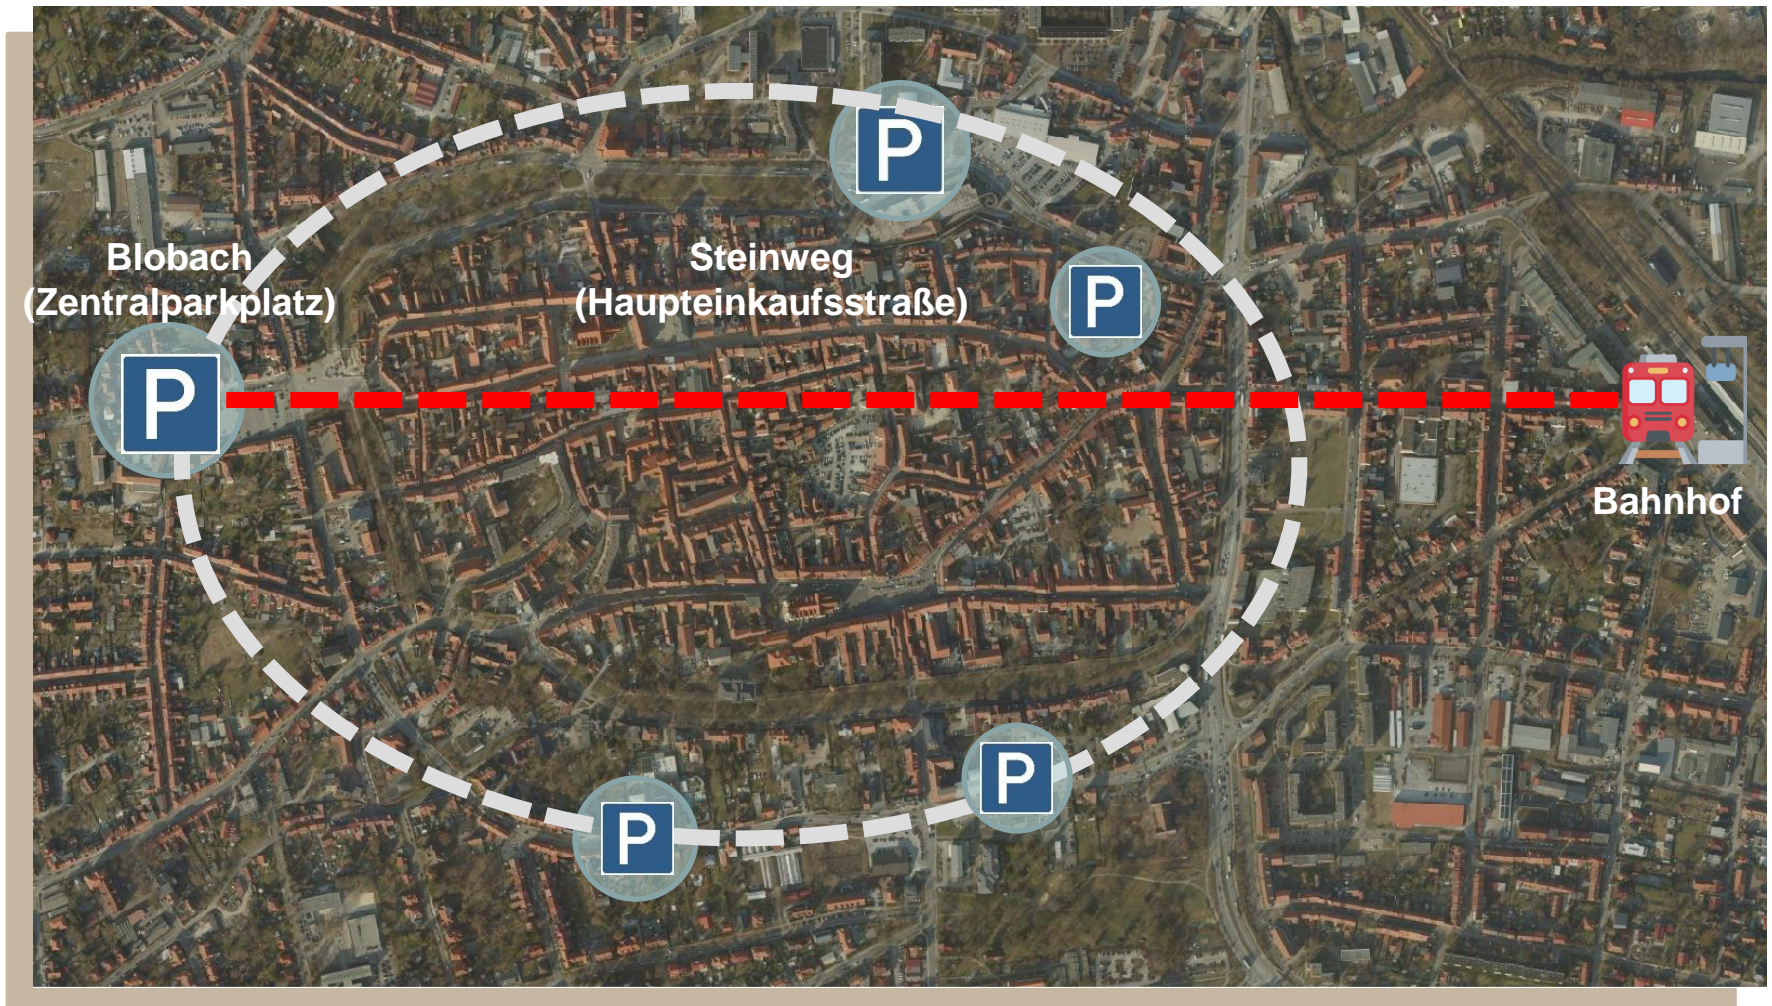

Quelle: Stadt Mühlhausen

Test- und Tauschläden „Frei.Handel“

MÜHLHAUSEN
Mittelalterliche Reichstadt

Altstadt-Shuttle

MÜHLHAUSEN
Mittelalterliche Reichsstadt

- Handlungsfeld: **Mobilität**
- Quartier: **Altstadt**
- Meilenstein: **C (Planung)**

→ Förderung der städtischen Mobilität

→ Anbindung Altstadt-Gebiet an ÖPNV

5 Stufen des autonomen Fahrens

Level 4 erfüllt alle Anforderungen für den ÖPNV

Quelle: ZF Friedrichshafen AG

Altstadt-Shuttle

→ direkte Anbindung der Altstadt über die Achse Blobach - Bahnhof

Routenführung Altstadt-Shuttle

MÜHLHAUSEN
Mittelalterliche Reichstadt

Blobach

Bahnhof

Altstadt

Nachhaltige Retention

- Handlungsfeld: Nachhaltigkeit
- Quartier: Bollstedt
- Meilenstein: C (Planung)

Riedteich für Trockenzeiten wappnen