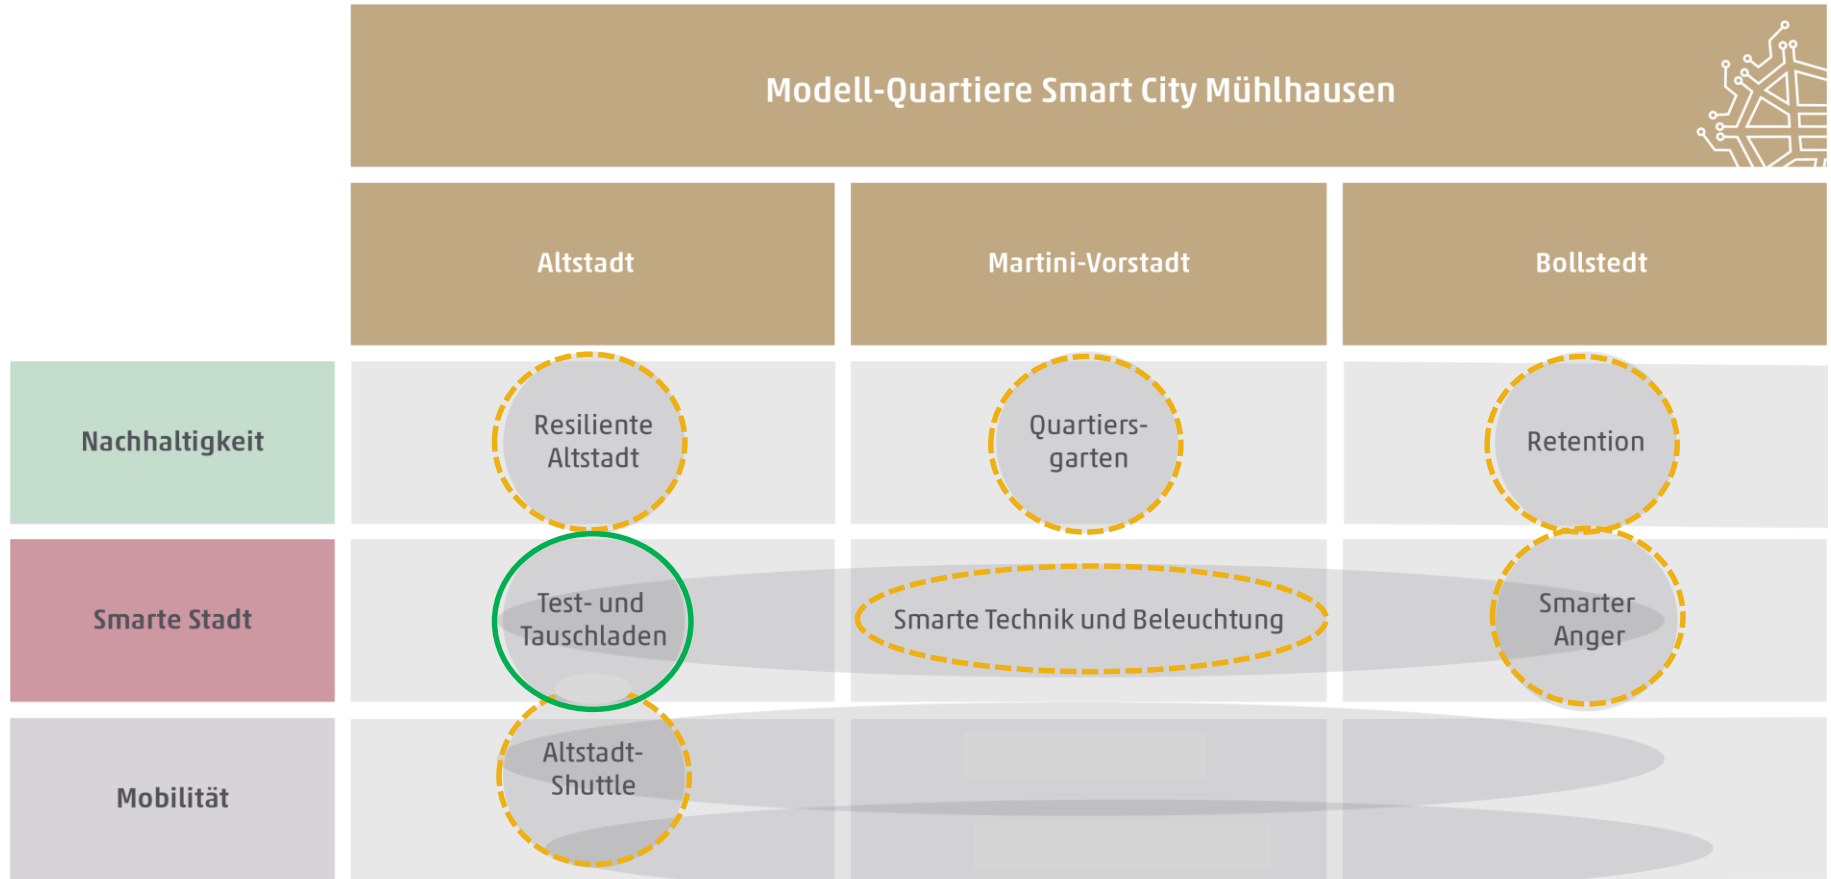

MÜHLHAUSEN
Mittelalterliche Reichsstadt

**SMART
CITY**
MÜHLHAUSEN

Gesellschaftliche Herausforderungen

MÜHLHAUSEN
Mittelalterliche Reichsstadt

KLIMAWANDEL

Nachhaltigkeit

DEMOGRAPHIE

Fachkräftemangel

KNAPPE BUDGETS

Kostendruck

Umsetzungsprojekte

Smarte Technik & Beleuchtung

- Handlungsfeld: Smarte Stadt
- Quartier: quartiersübergreifend
- Meilenstein: C (Planung)

Einsatz einer intelligenten Außenbeleuchtung mit folgenden Handlungsschwerpunkten:

- Germaniastieg → gefühlte öffentliche Sicherheit
- Stephanweg → ökologische Verträglichkeit
- Hoher Graben → Vandalismusprävention

- ▶ Germaniastieg („Schwarzer Weg“) → Steigerung gefühlte Sicherheit

Quelle: Stadt Mühlhausen

TAUSCHEN

Die erste offizielle Tauschcke in Mühlhausen, die über ein freies Mitnehmen- & Mitbringen-Konzept funktioniert und so eine interessante Palette an kostenfreien Produkten für alle bereithält. Der Platz für nachhaltigen Austausch.