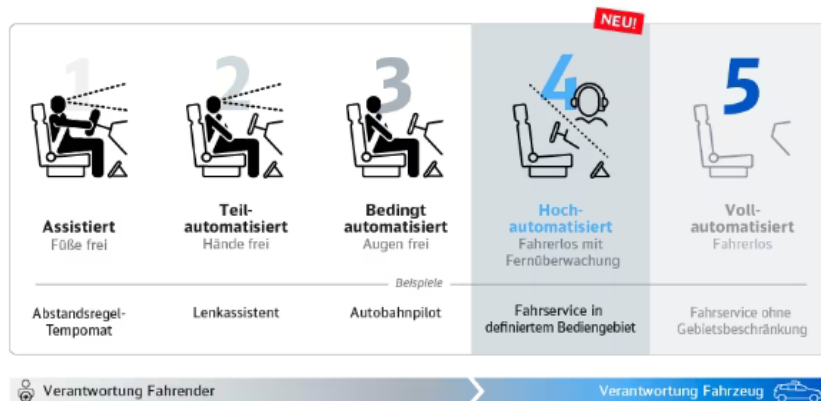

Quelle: Stadt Mühlhausen

Test- und Tauschläden „Frei.Handel“

MÜHLHAUSEN
Mittelalterliche Reichstadt

Altstadt-Shuttle

MÜHLHAUSEN
Mittelalterliche Reichsstadt

- Handlungsfeld: **Mobilität**
- Quartier: **Altstadt**
- Meilenstein: **C (Planung)**

→ Förderung der städtischen Mobilität

→ Anbindung Altstadt-Gebiet an ÖPNV

5 Stufen des autonomen Fahrens

Level 4 erfüllt alle Anforderungen für den ÖPNV

Quelle: ZF Friedrichshafen AG

Altstadt-Shuttle

→ direkte Anbindung der Altstadt über die Achse Blobach - Bahnhof