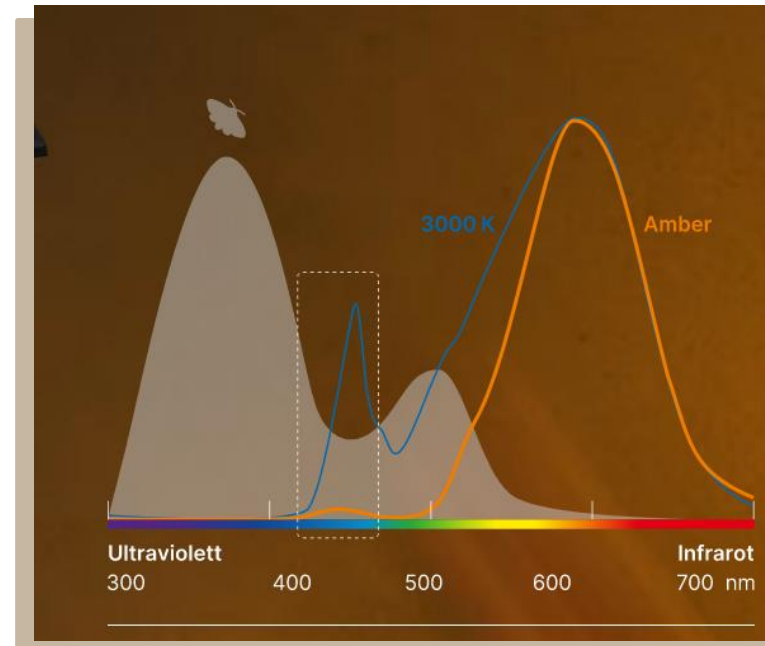

Smarte Technik und Beleuchtung

MÜHLHAUSEN
Mittelalterliche Reichstadt

- Stephanweg
- → ökologische Verträglichkeit

Quelle: BEGA Gartenbrink-Leuchten KG