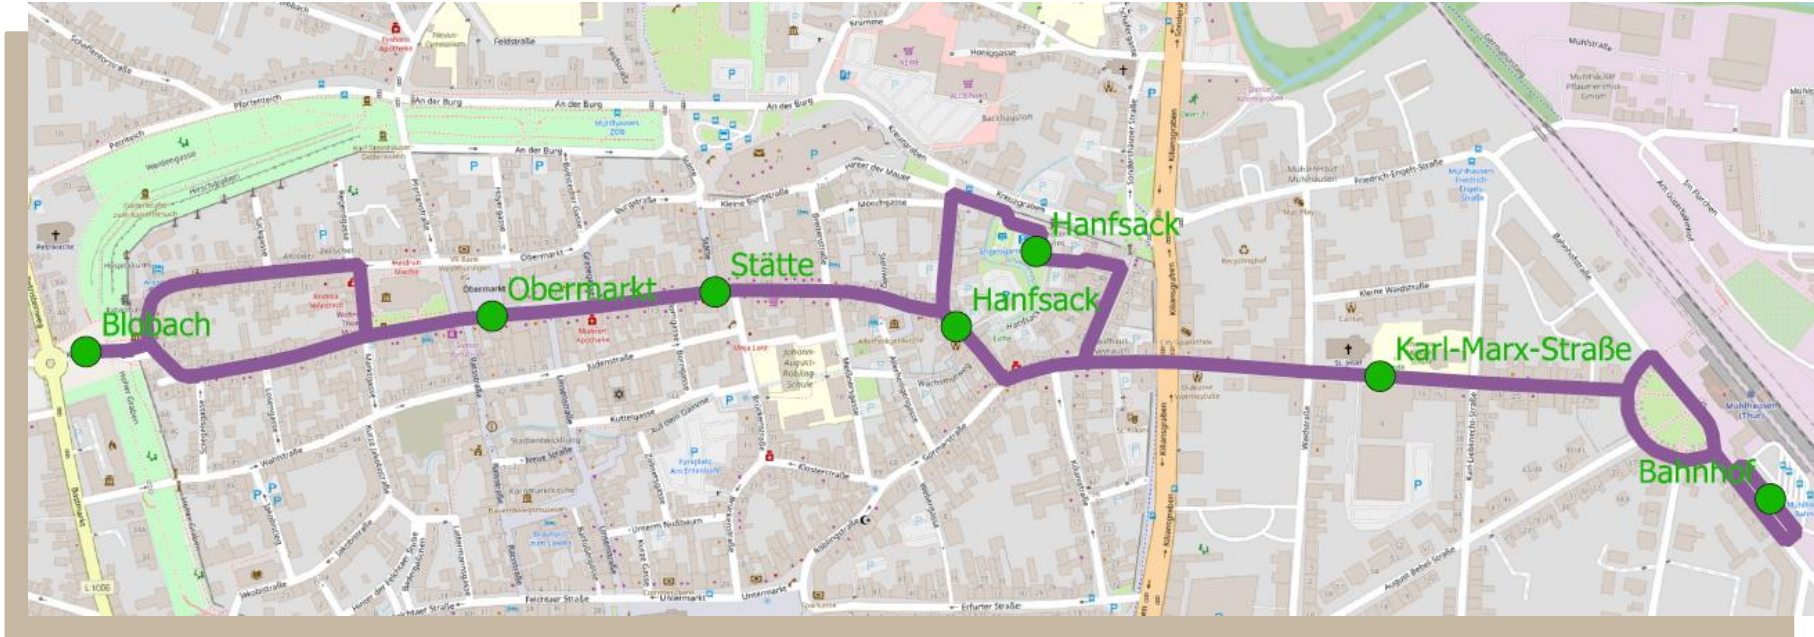

Quelle: Stadt Mühlhausen

Test- und Tauschläden „Frei.Handel“

MÜHLHAUSEN
Mittelalterliche Reichstadt

Altstadt-Shuttle

MÜHLHAUSEN
Mittelalterliche Reichsstadt

- Handlungsfeld: **Mobilität**
- Quartier: **Altstadt**
- Meilenstein: **C (Planung)**

→ Förderung der städtischen Mobilität

→ Anbindung Altstadt-Gebiet an ÖPNV

5 Stufen des autonomen Fahrens

Level 4 erfüllt alle Anforderungen für den ÖPNV

Quelle: ZF Friedrichshafen AG

Altstadt-Shuttle

→ direkte Anbindung der Altstadt über die Achse Blobach - Bahnhof

Routenführung Altstadt-Shuttle

MÜHLHAUSEN
Mittelalterliche Reichstadt

Blobach

Bahnhof

Altstadt

Nachhaltige Retention

- Handlungsfeld: Nachhaltigkeit
- Quartier: Bollstedt
- Meilenstein: C (Planung)

Riedteich für Trockenzeiten wappnen